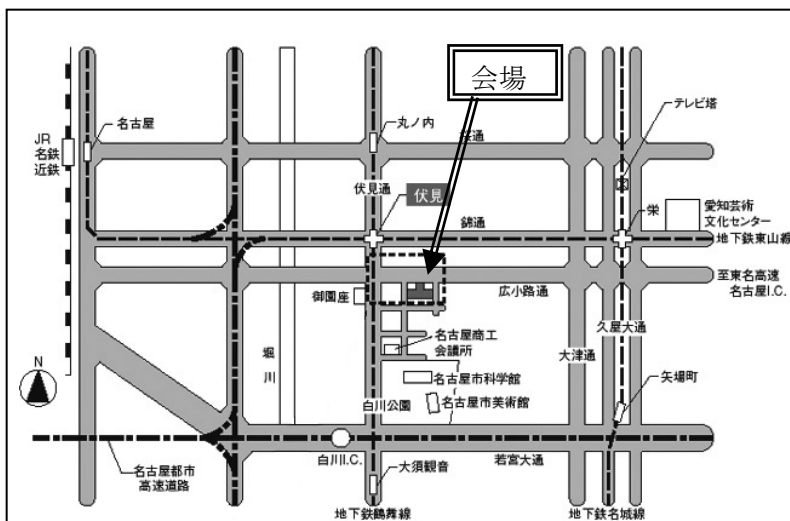

講師： 野坂 孝博 氏 (エアバス・ジャパン 日本担当コミュニケーション・ディレクター)

展示：航空宇宙関連の各種模型 (国産ロケット, 国産ジェット機, 戦闘機, ヘリコプター, 人工衛星),
大学の研究紹介, 人力飛行機, ビデオ上映, 山崎直子宇宙飛行士ビデオレターなど

参加費：無料

問合せ先：日本航空宇宙学会中部支部事務局

第 52 期幹事 今井 和宏

三菱重工業(株)

名古屋航空宇宙システム製作所

研究部 空力研究課