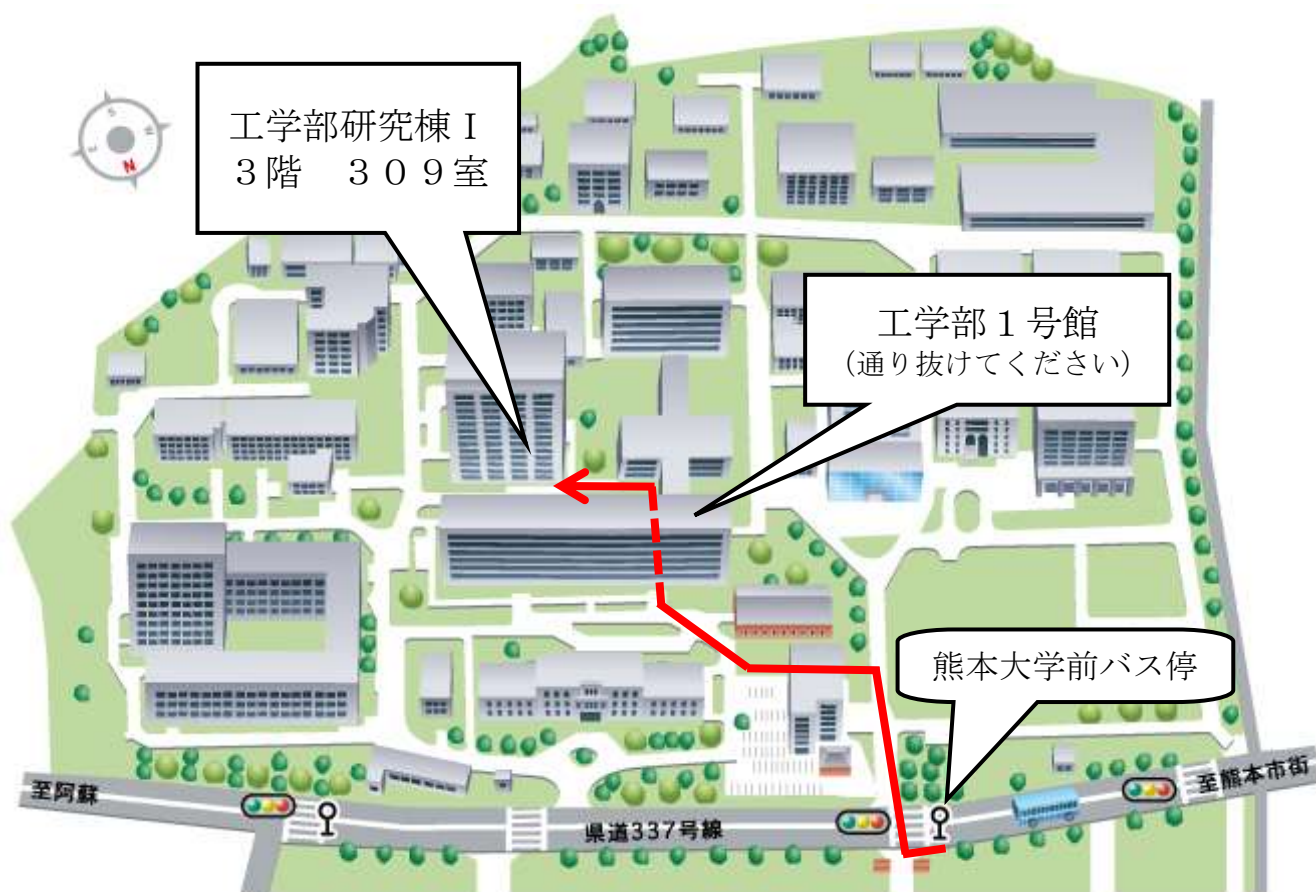

第 17 回 SICE 九州支部講義会

平成 24 年 12 月 7 日 (金) 15:00~17:00

会場案内図 (熊本大学 黒髪キャンパス(南地区))

熊本大学黒髪キャンパスへのアクセス

【JR 熊本駅から】

産交・熊電バス 楠団地, 武蔵ヶ丘・竜田口駅前行き (子1, 子7) で「熊本大学前」下車

【熊本空港から】

① 空港リムジンバス熊本駅行で「通町筋」下車

② 「水道町」から産交・熊電バス (子1, 子7, 子8, 子9, 子18, 子20) で「熊本大学前」下車

【交通センターから】

13番のりばから産交・熊電バス (子1, 子7, 子8, 子9, 子18, 子20) で「熊本大学前」下車