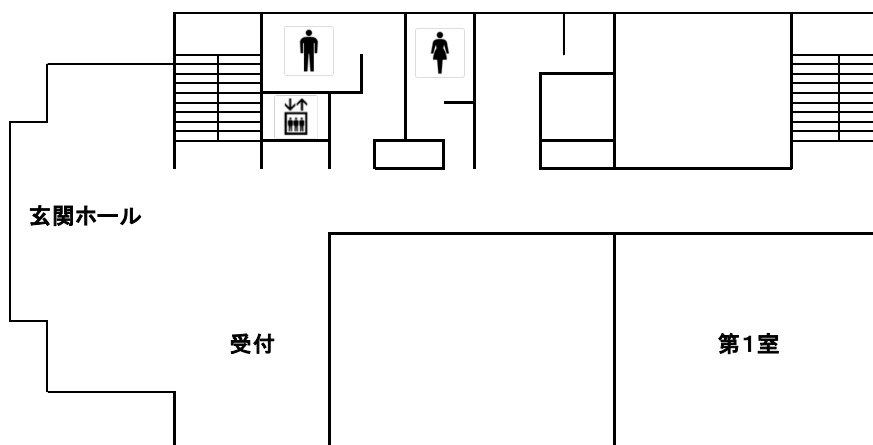

# 計測自動制御学会九州支部学術講演会 講演会場配置図

鹿児島大学 郡元キャンパス 工学部共通棟

3階

2階

1階