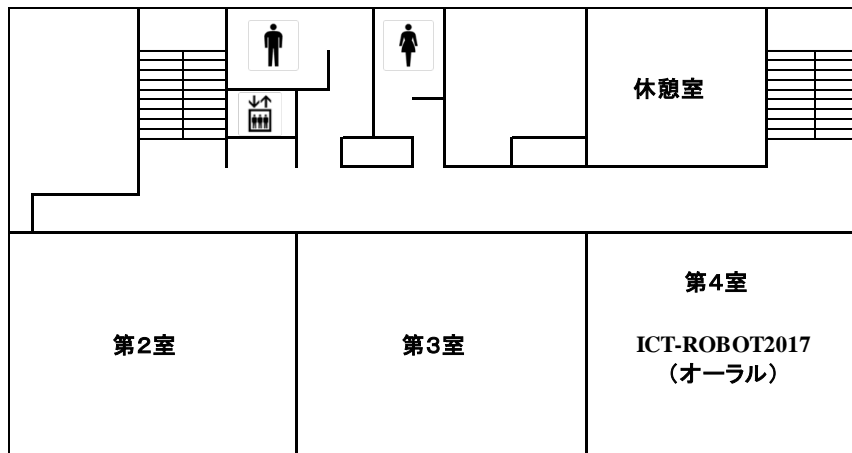

# 計測自動制御学会九州支部学術講演会 講演会場配置図

鹿児島大学 郡元キャンパス 工学部共通棟

3階

2階

1階