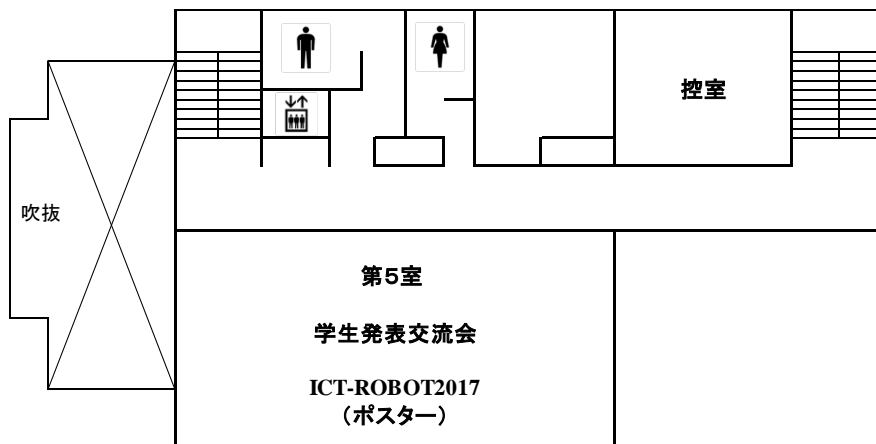

# 計測自動制御学会九州支部学術講演会 講演会場配置図

鹿児島大学 郡元キャンパス 工学部共通棟

3階

2階

1階