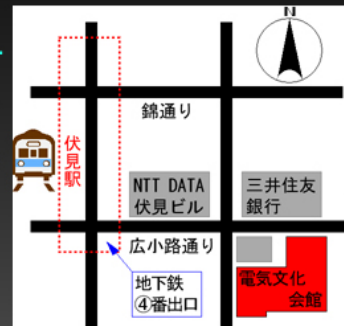

電気文化会館

住所：名古屋市中区栄2-2-5

TEL：052-204-1133

協賛：(社)中部航空宇宙技術センター、中日本航空(株)、(株)中央エンジニアリング、トーテックアメニティ(株)、エアバス・ジャパン(株)、ボーイング インターナショナル コーポレーション、全日本空輸(株)、日本航空(株)、計測自動制御学会中部支部

後援：中日新聞社、中部日本放送、NHK名古屋放送局、かかみがはら航空宇宙博物館、愛知県教育委員会、岐阜県教育委員会、名古屋市教育委員会

展示協力：三菱重工業(株)、三菱航空機(株)、川崎重工業(株)、(独)宇宙航空研究開発機構、ボーイング インターナショナル コーポレーション、エアバス・ジャパン(株)、名古屋大学、名城大学、名古屋大学人力飛行機サークル エアークラフト、名古屋大学衛星設計コンテストチーム