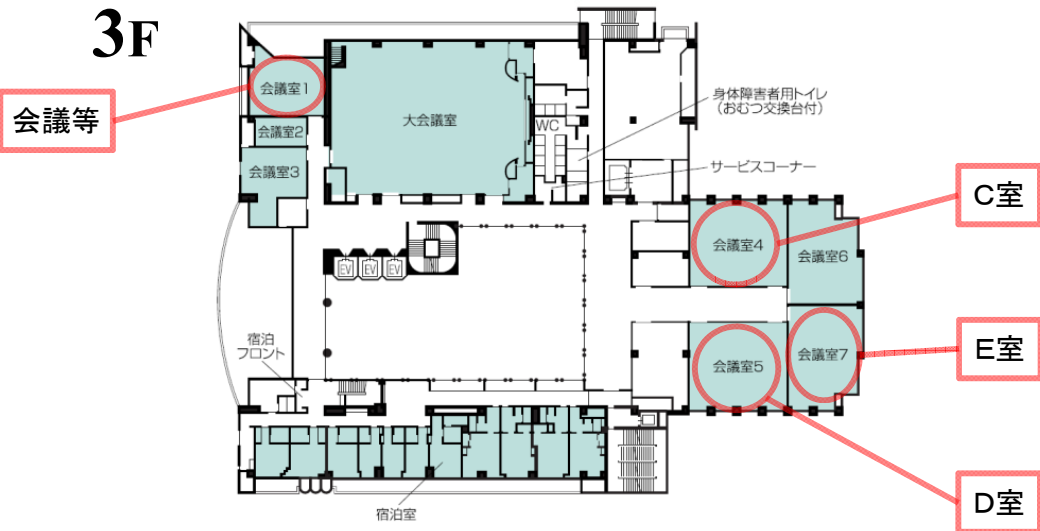

会場案内

本部・受付・講演会場

技術交流会会場： レストラン ウィル

ウィルあいち B1F にあるレストランです。