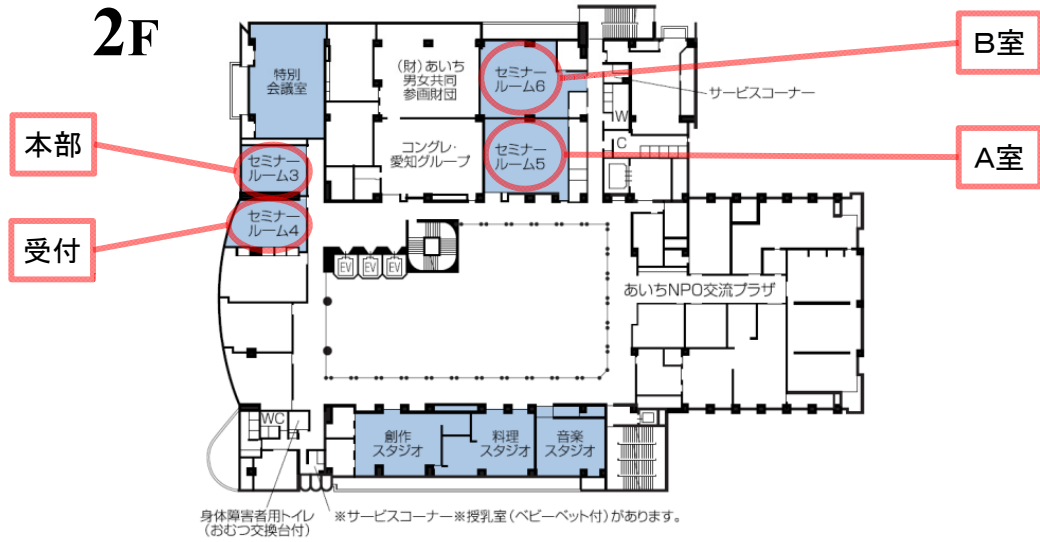

会場案内

本部・受付・講演会場

技術交流会会場： レストラン ウィル

ウィルあいち B1F にあるレストランです。