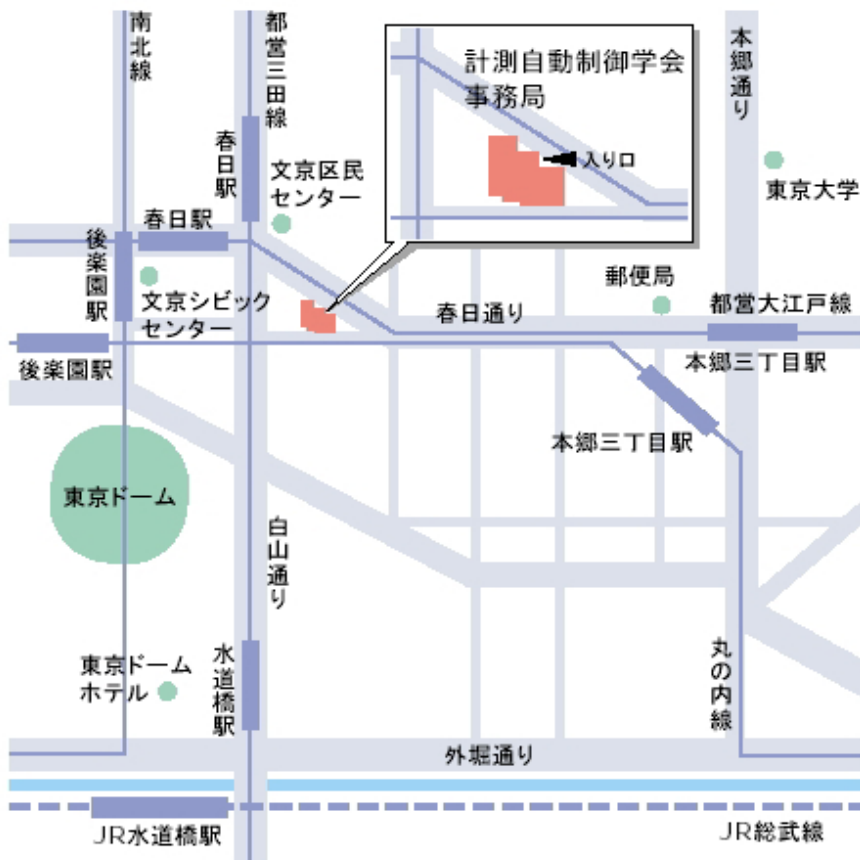

計測自動制御学会案内図

社団法人 計測自動制御学会 事務局

〒113-0033 東京都文京区本郷1-35-28-303

TEL(03)3814-4121 FAX(03)3814-4699

<http://www.sice.or.jp/>

- 都営三田線、都営大江戸線.....春日駅 A1,A2出口 徒歩2分
- 丸の内線.....本郷三丁目駅 1番出口 徒歩7分
- 丸の内線、南北線.....後楽園駅 4b出口 徒歩7分
- JR総武線.....水道橋駅 東京ドーム方面 徒歩15分