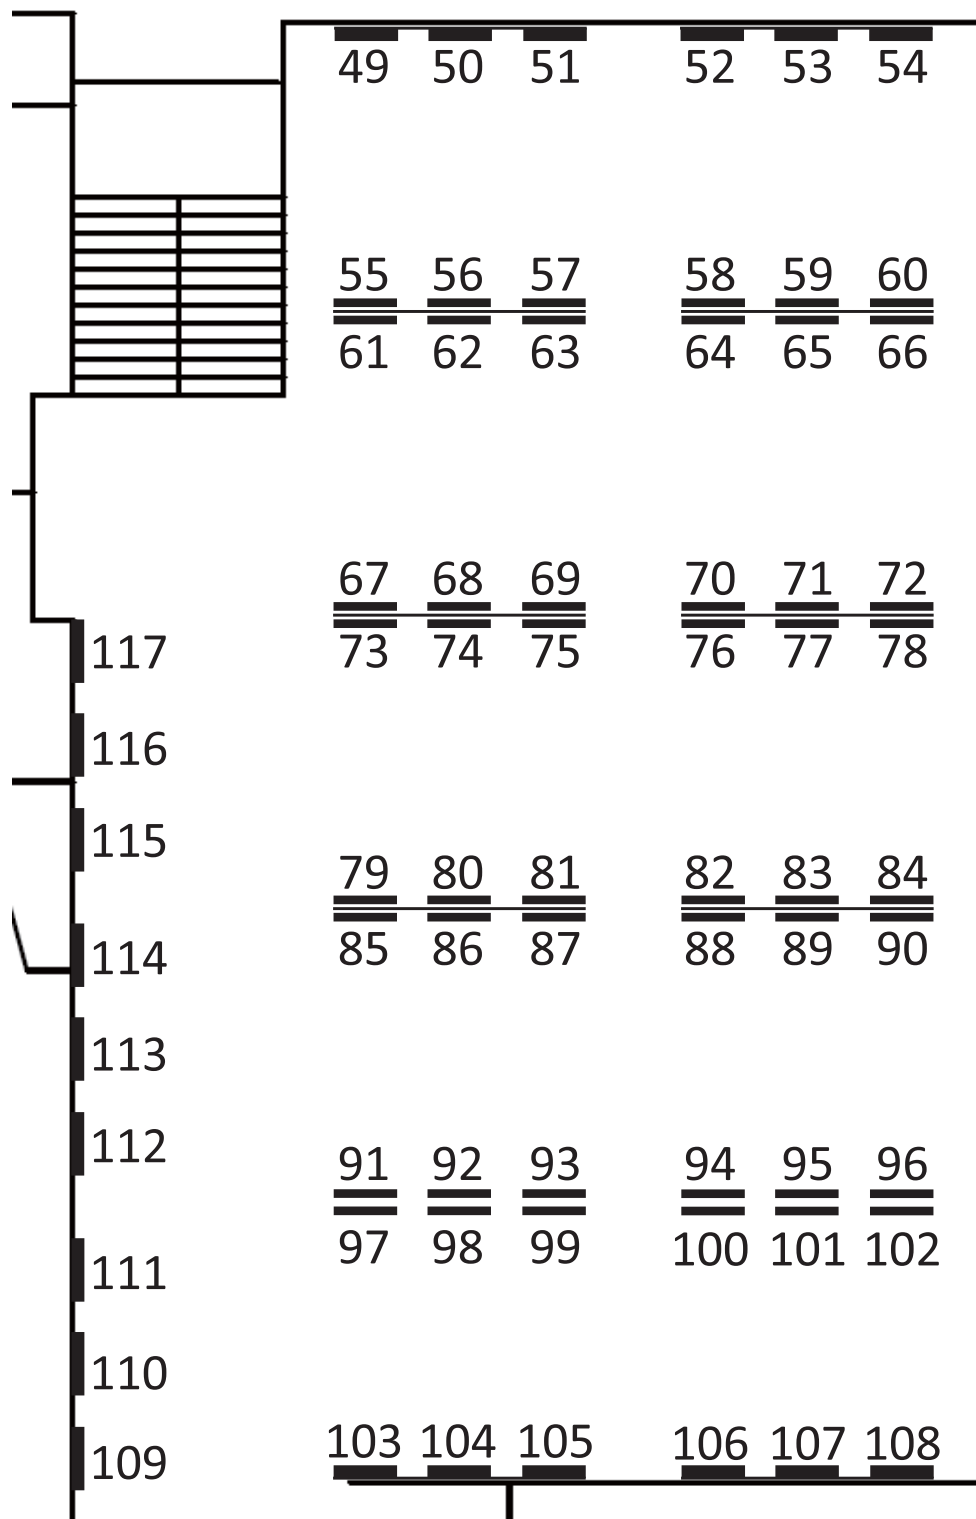

岡山大学創立五十周年記念館 (ポスター発表会場、講演会会場)

※ オーラル発表, 特別講演, および Poster Previewは
金光ホールで実施されます.

SSI2014 ポスター発表(1F)

パネル配置

No.1 ~ 48

SSI2014 ポスター発表(2F)

パネル配置

No.49 ~ 117

11/21 (金)

ポスター発表会場					
1F (No.1~48)		2F (No.49~114)			
パネル番号	発表番号	パネル番号	発表番号	パネル番号	発表番号
1	SS6-1	49	GS6-1	94	SS25-1
2	SS6-2	50	GS6-2	95	SS25-2
3	SS6-3	51	GS6-3	96	SS25-3
4	SS6-4	52	GS6-4	97	SS25-4
5	SS6-5	53	GS6-5	98	SS25-5
6	SS6-6	54	GS6-6	99	SS25-6
7	SS6-7	55	GS6-7	100	SS25-7
8	SS6-8	56	SS9-1	101	SS25-8
9	SS6-9	57	SS9-2	102	SS25-9
10	SS6-10	58	SS9-3	103	GS3-1
11	SS6-11	59	SS9-4	104	GS3-2
12	SS6-12	60	SS9-5	105	GS3-3
13	SS6-13	61	SS9-6	106	GS3-4
14	SS6-14	62	SS9-7	107	GS3-5
15	SS6-15	63	SS9-8	108	GS3-6
16	SS6-16	64	SS9-9	109	GS3-7
17	SS14-1	65	SS9-10	110	GS3-8
18	SS14-2	66	SS9-11	111	GS3-9
19	SS14-3	67	SS11-1	112	GS3-10
20	SS14-4	68	SS11-2	113	GS3-11
21	SS14-5	69	SS11-3	114	GS3-12
22	SS14-6	70	SS11-4		
23	SS14-7	71	SS11-5		
24	SS14-8	72	SS11-6		
25	SS14-9	73	SS11-7		
26	SS14-10	74	SS23-1		
27	SS4-1	75	SS23-2		
28	SS4-2	76	SS23-3		
29	SS4-3	77	SS23-4		
30	SS4-4	78	SS23-5		
31	SS4-5	79	SS23-6		
32	SS4-6	80	SS23-7		
33	SS4-7	81	SS26-1		
34	SS4-8	82	SS26-2		
35	SS4-9	83	SS26-3		
36	SS4-10	84	SS26-4		
37	GS4-1	85	SS16-1		
38	SS12-1	86	SS16-2		
39	SS12-2	87	SS16-3		
40	SS12-3	88	SS16-4		
41	SS12-4	89	SS16-5		
42	SS12-5	90	SS16-6		
43	SS12-6	91	SS16-7		
44	SS12-7	92	SS16-8		
45	SS12-8	93	SS16-9		
46	SS12-9				
47	SS12-10				
48	SS12-11				