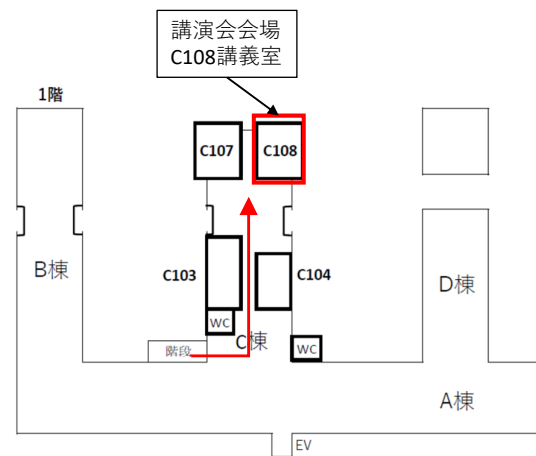

# 第55回計測自動制御学会北海道支部学術講演会 会場全体案内図

講演会会場：室蘭工業大学 C108講義室

①室蘭工大正門

## 詳細案内図

A棟入口