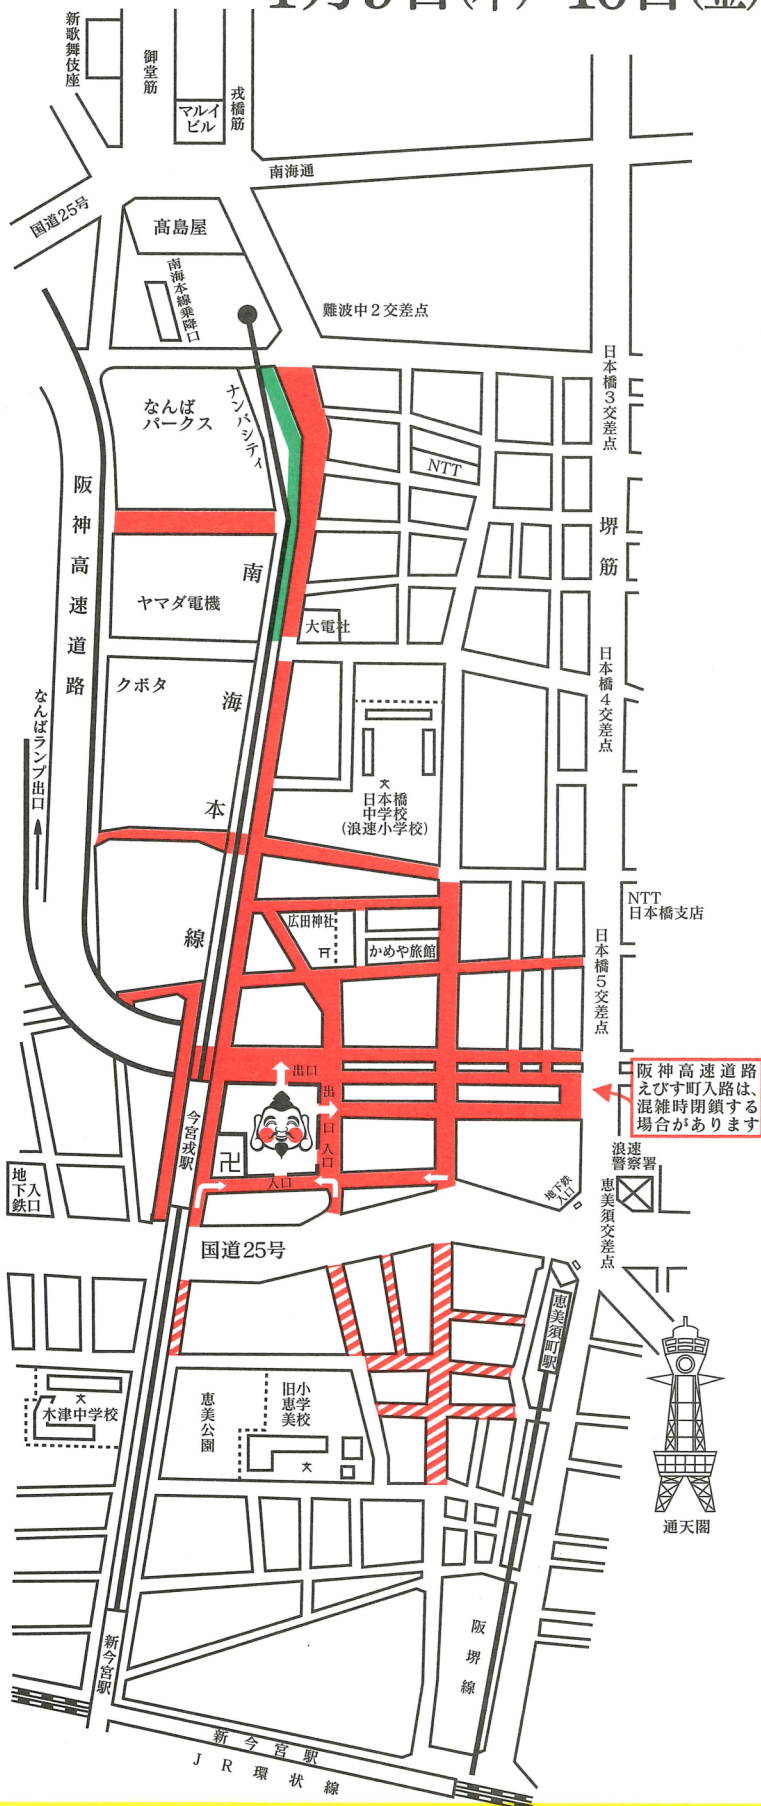

交通規制のお知らせ

今宮戎神社祭礼

1月9日(木)・10日(金)・11日(土)

N
A
T
I

ご協力をお願いします

- ▶ 当日は、たいへん混雑しますので赤色の区域と赤色斜線区域が車両通行禁止となります。
- ▶ 車両通行禁止区域は、混雑の状況により変更されることがあります。
- ▶ 周辺の道路は、すべて駐車禁止です。マイカー等での参詣はご遠慮ください。
- ▶ 交通安全のため現場警察官の指示に従ってください。
- ▶ 阪神高速道路えびす町入路は、混雑時入路規制します。

凡 例

| | |
|--------|---|
| | 車両通行禁止区域 1月8日(水) 午前9:00～翌午前0:00 1月9日(木)・10日(金)・11日(土) 午前9:00～午前0:00 1月12日(日) 午前0:00～午前6:00 |
| | 車両通行禁止区域 1月9日(木)・10日(金)・11日(土) 午後5:00～午前0:00 |
| 阪神高速道路 | 阪神高速道路えびす町入路は、混雑時閉鎖する場合があります。 1月9日(木)・10日(金)・11日(土) |
| | パーキングメーター・チケット休止 |

便利な交通機関のご案内

| | |
|-----|----------------|
| J R | 新今宮駅 |
| 南海 | なんば駅・新今宮駅・今宮戎駅 |
| 阪堺線 | 恵美須町駅 |
| 地下鉄 | 大国町駅・恵美須町駅 |

お参りは、公共の交通機関をご利用下さい。

今宮戎神社十日戎振興会
今宮戎神社内

☎ 06-6643-0150
大阪府浪速警察署
☎ 06-6633-1234

飲酒運転の根絶