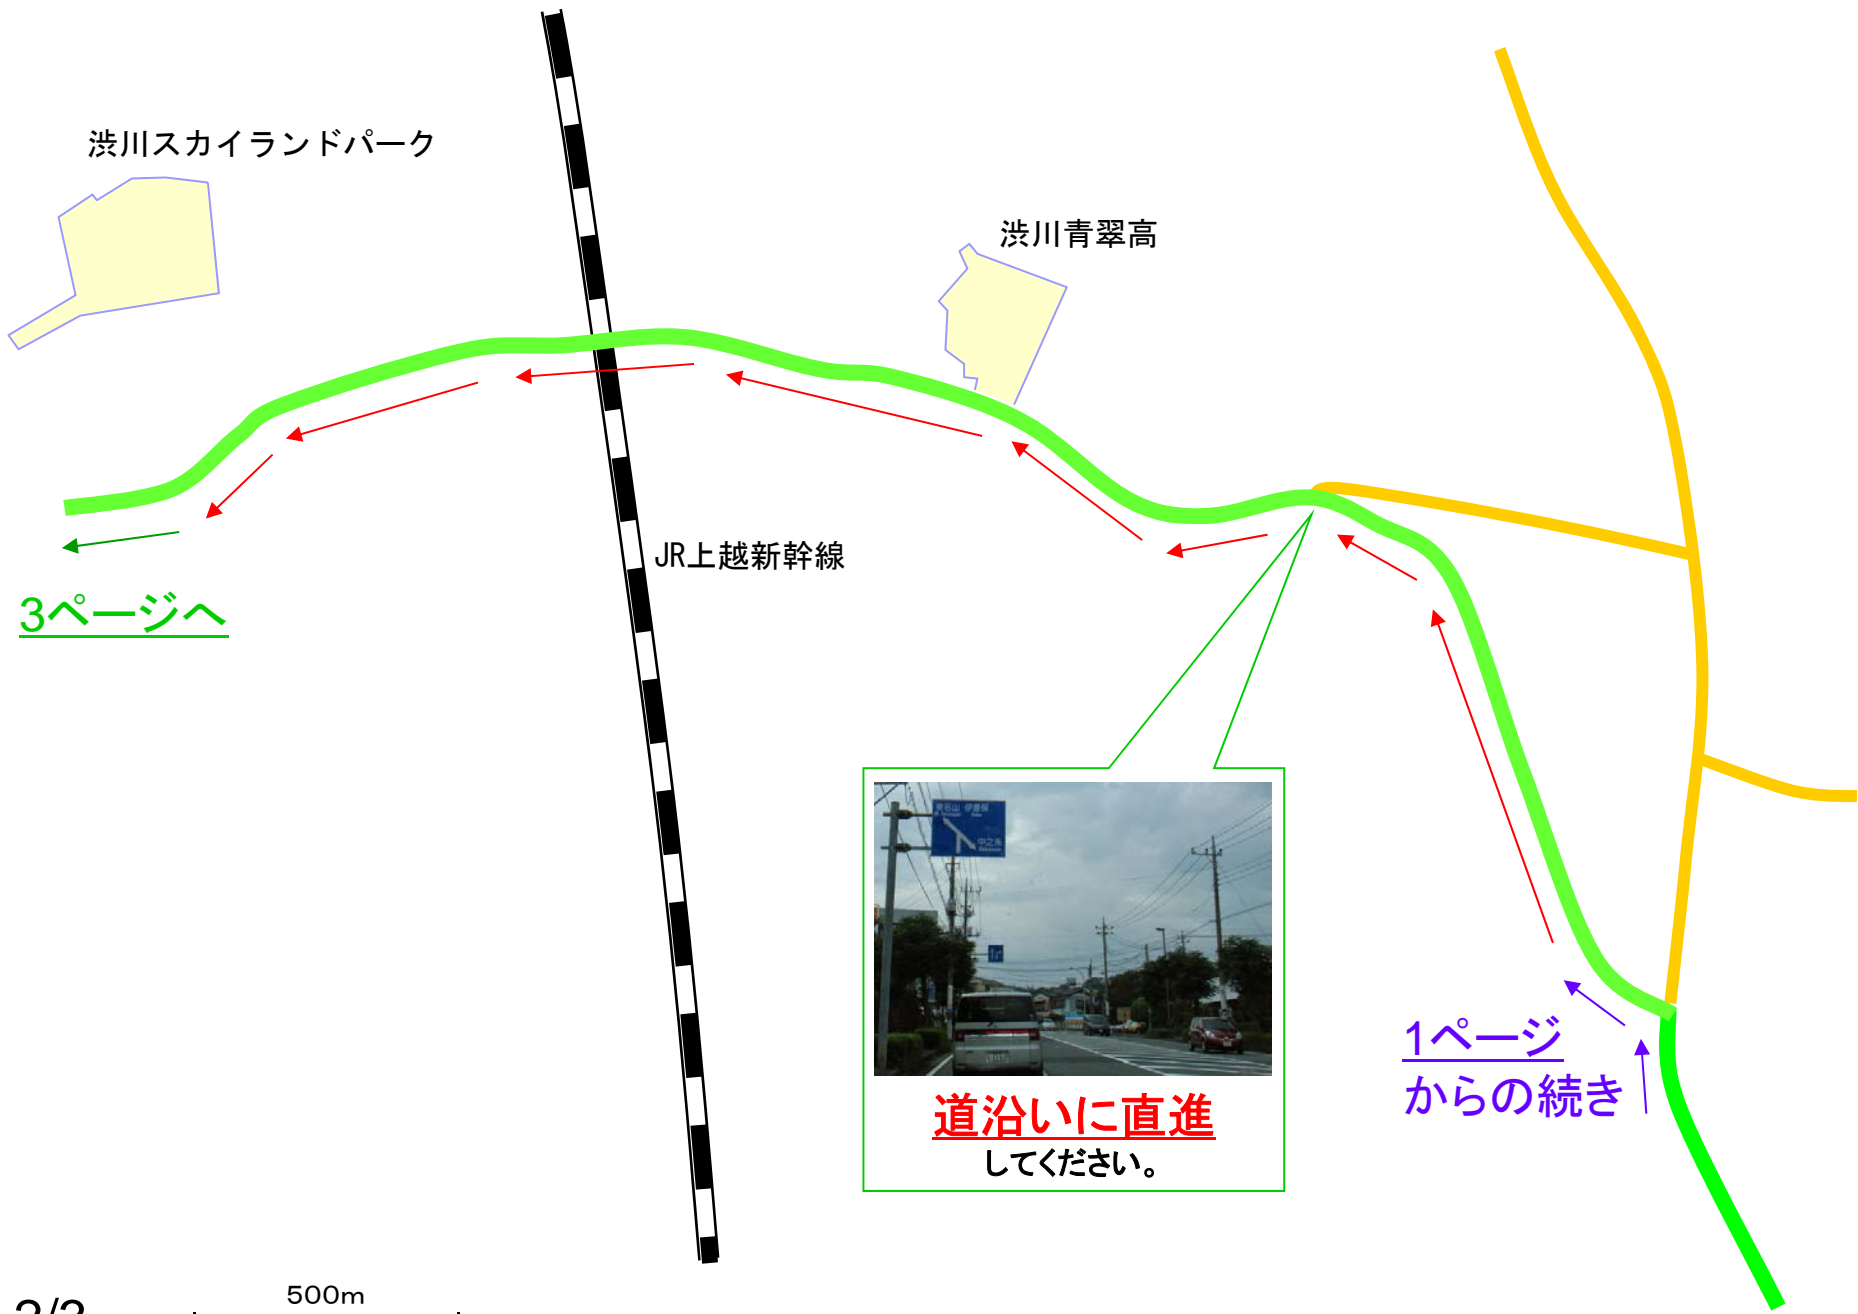

[2ページへ](#)

左折専用レーンに沿って、**左方向**です。

JR澁川駅

JR上越線

中村交差点を**左方向**です。

左折専用レーン
に入ってください。

澁川伊香保ICを出た後、**左方向**です。

澁川伊香保

関越自動車道

※駐車場は、自動車370台、バス50台が駐車できます

伊草酒店

学会会場

ヤマザキショップ

駐車場は、ホテル前の道沿いにございます

こちらの看板が目印です

50m