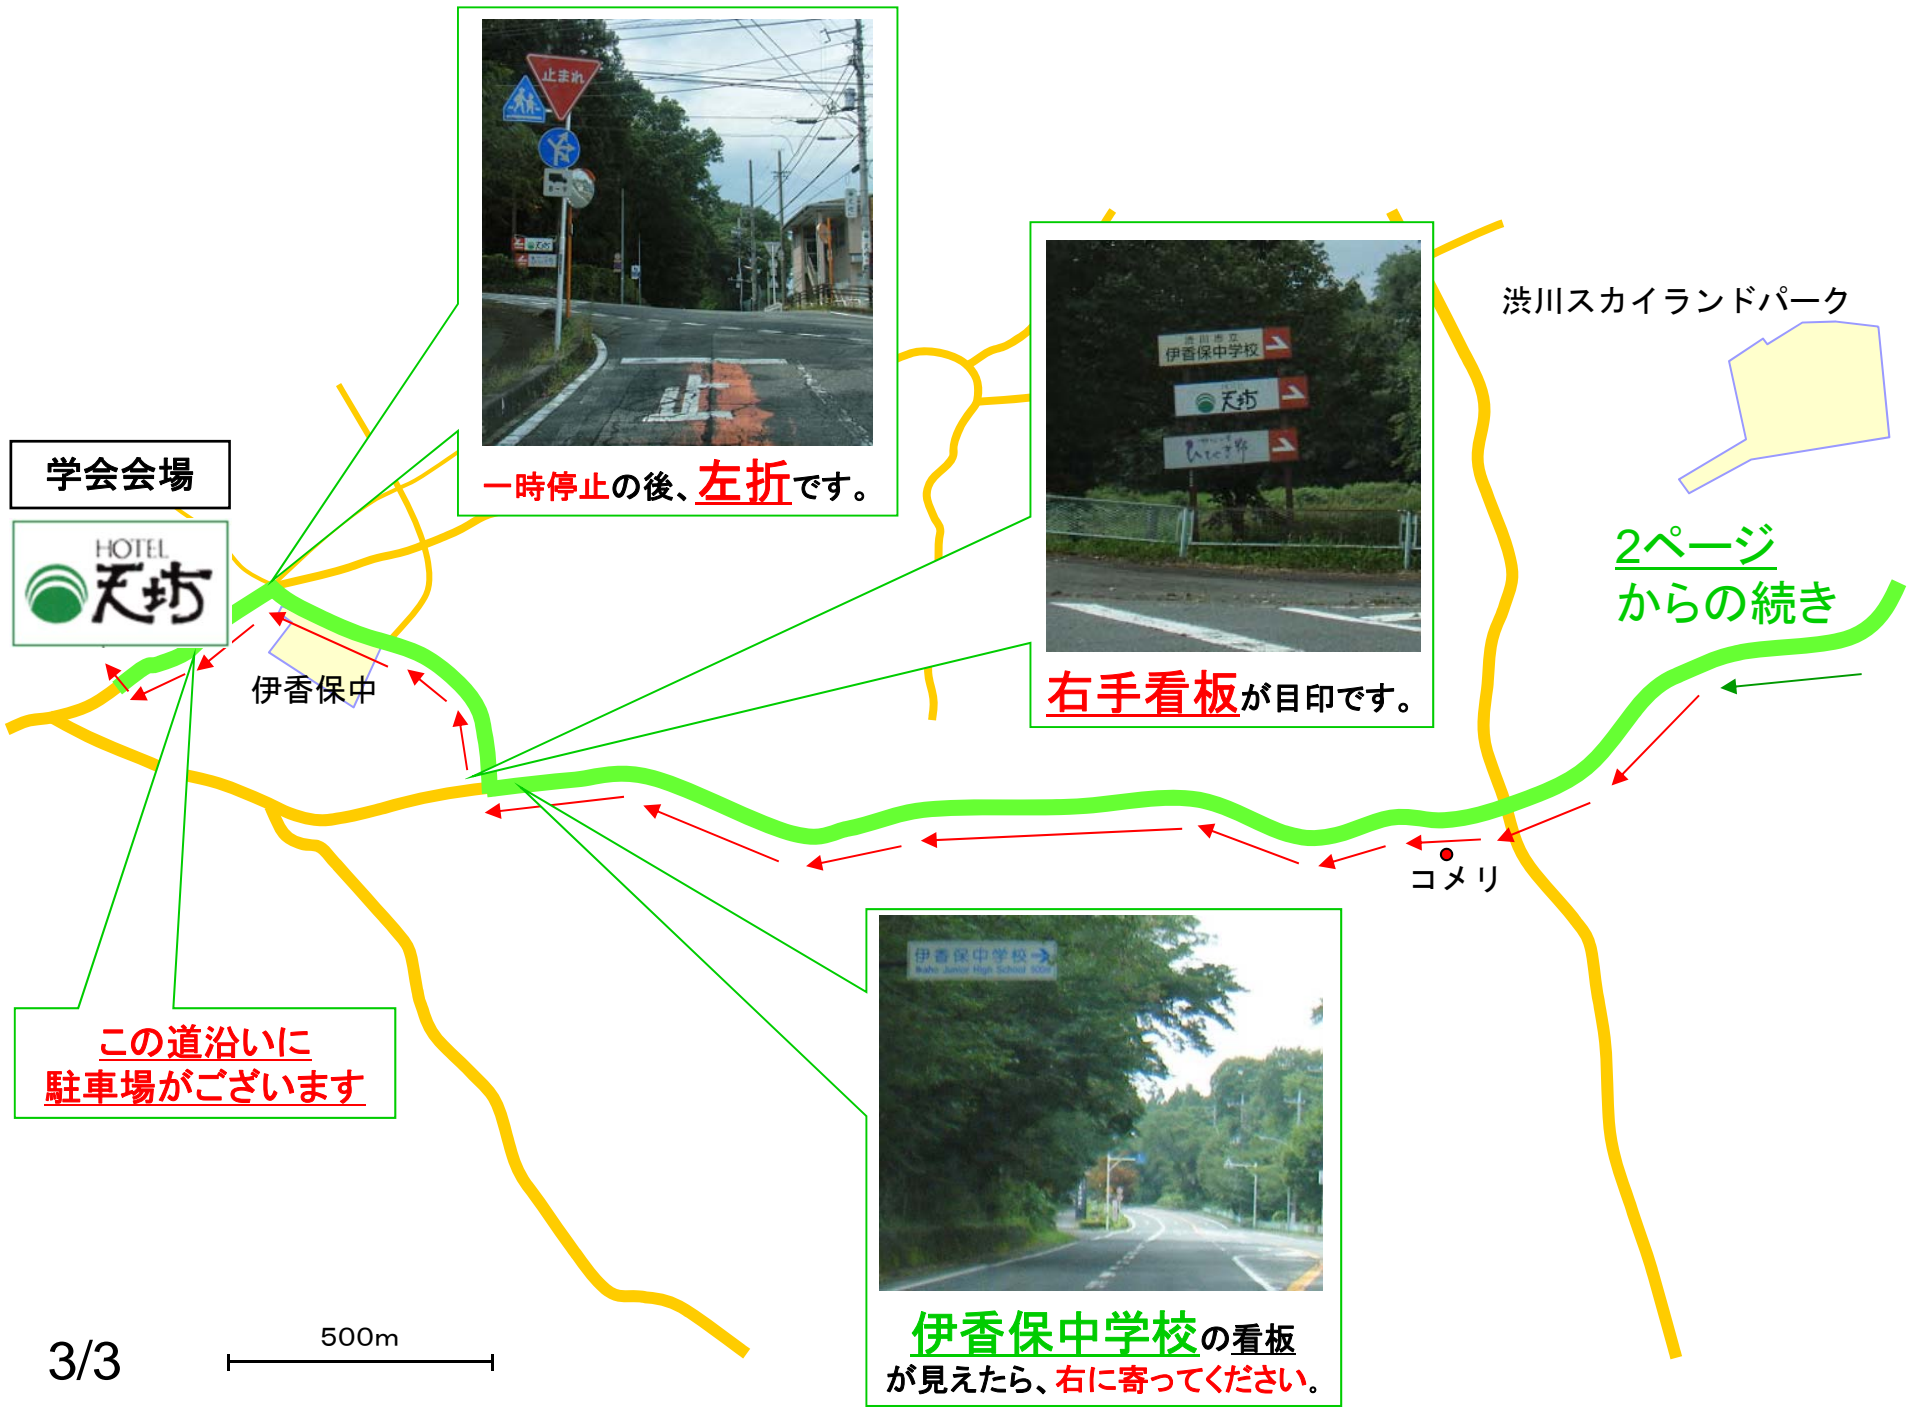

[2ページへ](#)

左折専用レーンに沿って、**左方向**です。

JR澁川駅

JR上越線

中村交差点を**左方向**です。

左折専用レーン
に入ってください。

澁川伊香保ICを出た後、**左方向**です。

澁川伊香保

関越自動車道

※駐車場は、自動車370台、バス50台が駐車できます

伊草酒店

学会会場

ヤマザキショップ

駐車場は、ホテル前の道沿いにございます

こちらの看板が目印です

50m