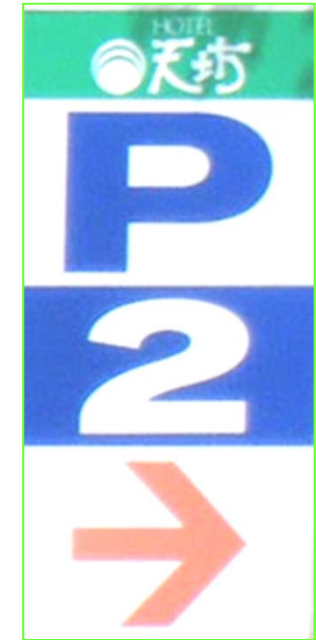

[2ページへ](#)

左折専用レーンに沿って、**左方向**です。

JR澁川駅

JR上越線

中村交差点を**左方向**です。

左折専用レーン
に入ってください。

澁川伊香保ICを出た後、**左方向**です。

澁川伊香保

関越自動車道

※駐車場は、自動車370台、バス50台が駐車できます

伊草酒店

学会会場

ヤマザキショップ

駐車場は、ホテル前の道沿いにございます

こちらの看板が目印です

50m