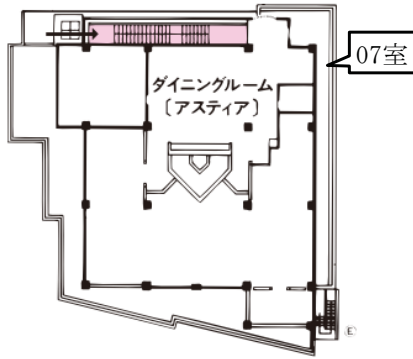

## 講演会場 (2/2)

入り口は2Fより

機器展示: 9F スカイホール「天の川」前フロア

- 00 室 (インペリアル)
- 01 室 (平安 30 名)
- 02 室 (長峰 100 名)
- 03 室 (利根・吾妻 30 名)
- 04 室 (そうま, 30 名)
- 05 室 (びんぐし, 30 名)
- 06 室 (谷川 100 名)
- 07 室 (アステシア 90 名)
- 08 室 (烏帽子 1, 30 名)
- 09 室 (烏帽子 2, 30 名)
- 10 室 (烏帽子 3, 30 名)
- 11 室 (9F 天の川, 200 名)
- 12 室 (つる, 35 名)
- 13 室 (おうぎ, 35 名)