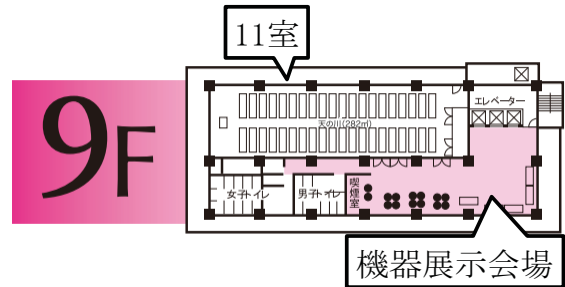

## 講演会場 (2/2)

入り口は2Fより

機器展示: 9F スカイホール「天の川」前フロア

- 00 室 (インペリアル)
- 01 室 (平安 30 名)
- 02 室 (長峰 100 名)
- 03 室 (利根・吾妻 30 名)
- 04 室 (そうま, 30 名)
- 05 室 (びんぐし, 30 名)
- 06 室 (谷川 100 名)
- 07 室 (アステシア 90 名)
- 08 室 (烏帽子 1, 30 名)
- 09 室 (烏帽子 2, 30 名)
- 10 室 (烏帽子 3, 30 名)
- 11 室 (9F 天の川, 200 名)
- 12 室 (つる, 35 名)
- 13 室 (おうぎ, 35 名)